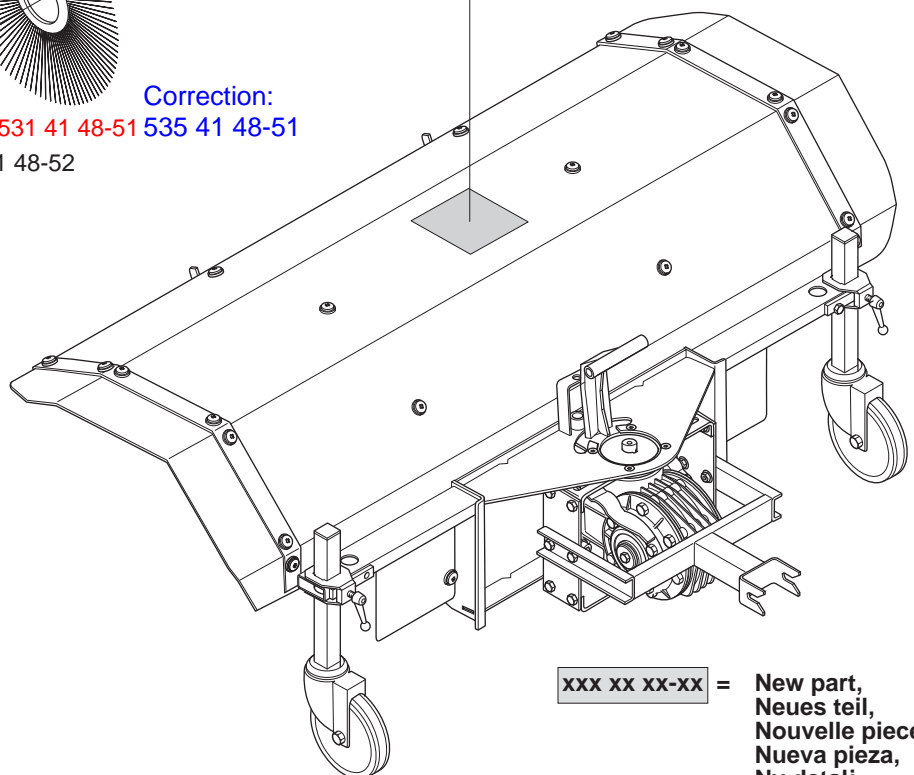

xxx xx xx-xx = New part,
Neues teil,
Nouvelle piece,
Nueva pieza,
Ny detalj