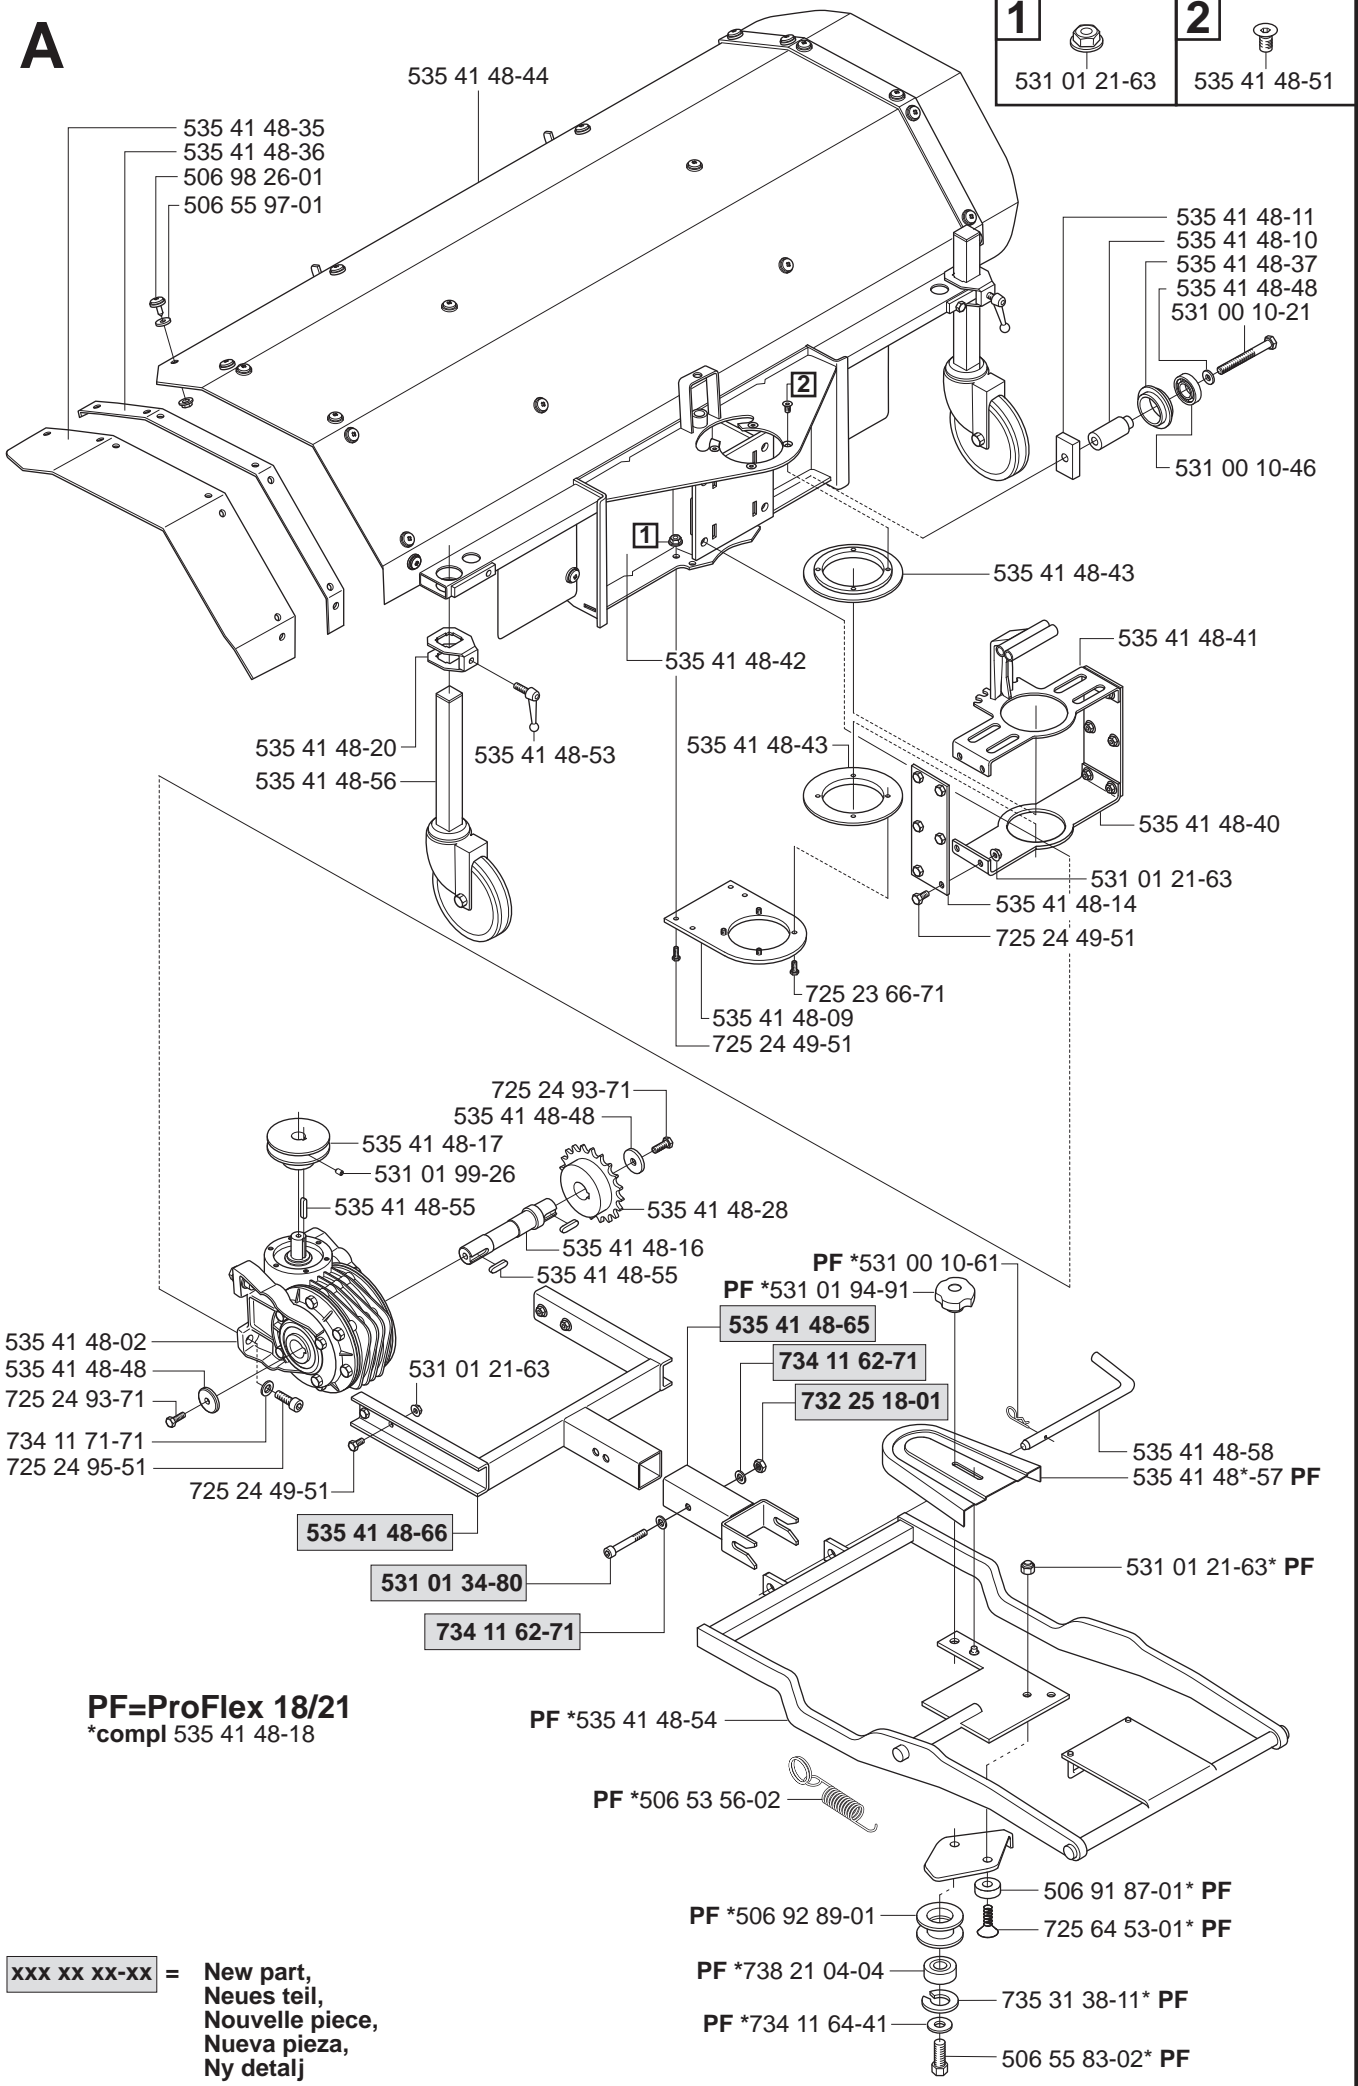

IPL, Rotary Broom, 2004-03, 106 28 44-62

953 53 08-09, 953 53 09-01

Rotary Broom

Spare parts	Replaces	
Ersatzteile	Ersetzt	
Pièces détachées	Remplace	
Reserve onderdelen	Vervangt	
Repuestos	Reemplaza	
Reservdelar	Ersätter	106 28 44-61

A

1		2	
	531 01 21-63		535 41 48-51

PF=ProFlex 18/21
*compl 535 41 48-18

**xxx xx xx-xx = New part,
Neues teil,
Nouvelle piece,
Nueva pieza,
Ny detalj**

B

1

Kit of 31 pcs.
535 41 48-61

Correction:
531 41 48-51 535 41 48-51

535 43 74-01

xxx xx xx-xx = New part,
Neues teil,
Nouvelle piece,
Nueva pieza,
Ny detalj

C

D Accessories
Zubehöre
Accessoires
Acessorios
Tillbehör

*compl 535 41 48-25