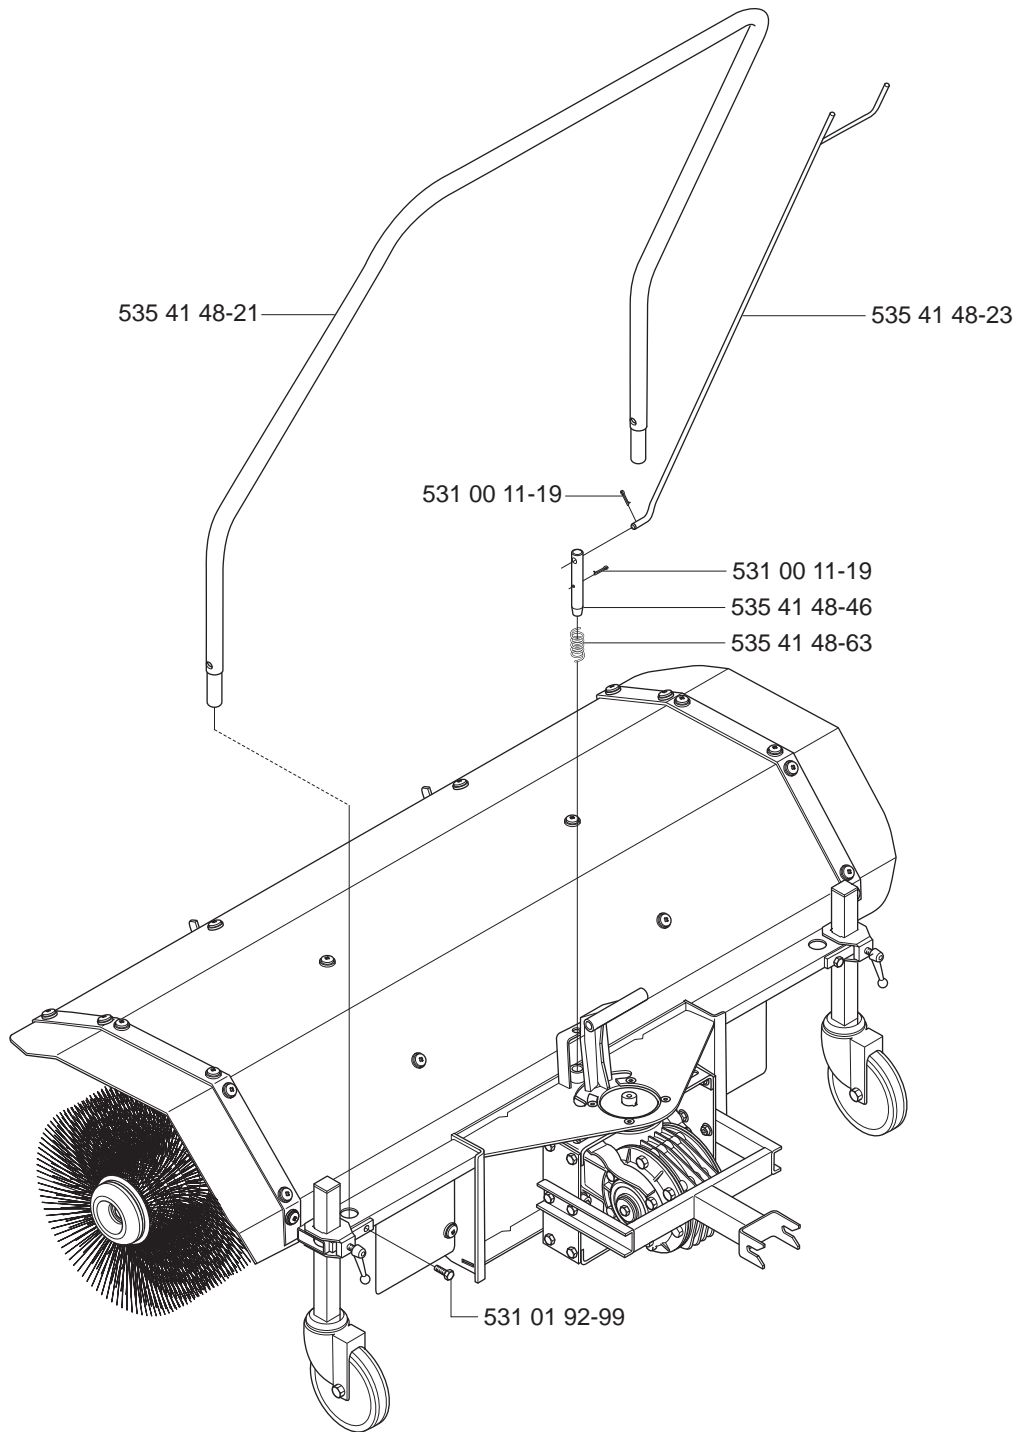

IPL, Rotary Broom, 2004-03, 106 28 44-62

953 53 08-09, 953 53 09-01

Rotary Broom

Spare parts	Replaces	
Ersatzteile	Ersetzt	
Pièces détachées	Remplace	
Reserve onderdelen	Vervangt	
Repuestos	Reemplaza	
Reservdelar	Ersätter	106 28 44-61

A

1		2	
	531 01 21-63		535 41 48-51

PF=ProFlex 18/21
*compl 535 41 48-18

**xxx xx xx-xx = New part,
Neues teil,
Nouvelle piece,
Nueva pieza,
Ny detalj**

B

1

Kit of 31 pcs.
535 41 48-61

Correction:
531 41 48-51 535 41 48-51

535 43 74-01

xxx xx xx-xx = New part,
Neues teil,
Nouvelle piece,
Nueva pieza,
Ny detalj

C

D Accessories
Zubehöre
Accessoires
Acessorios
Tillbehör

*compl 535 41 48-25