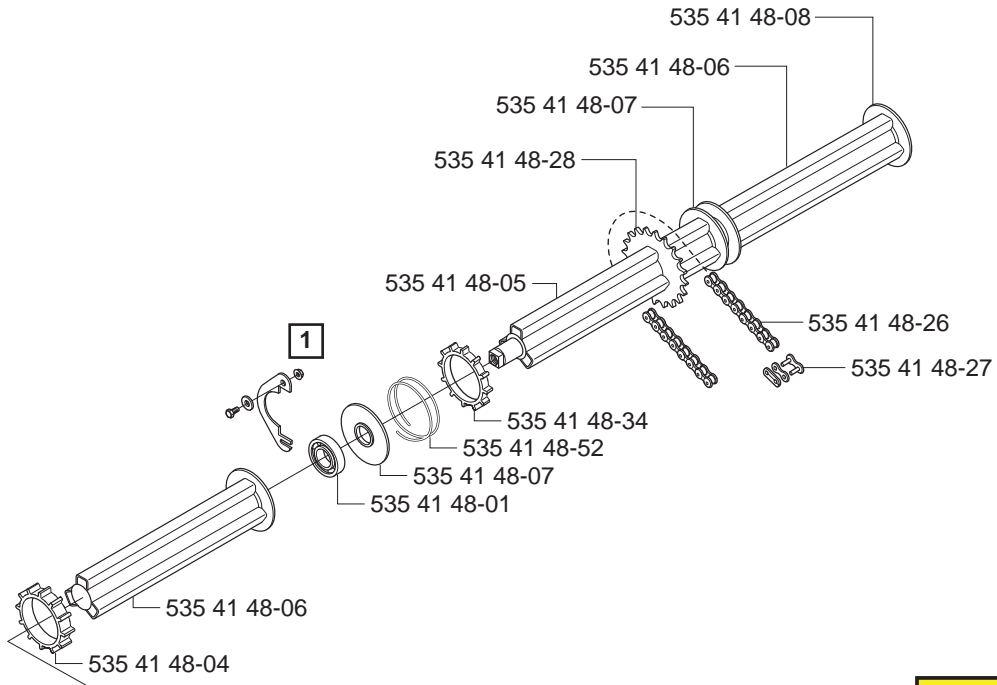

IPL, Rotary Broom, 2004-03, 106 28 44-62

953 53 08-09, 953 53 09-01

Rotary Broom

Spare parts	Replaces	
Ersatzteile	Ersetzt	
Pièces détachées	Remplace	
Reserve onderdelen	Vervangt	
Repuestos	Reemplaza	
Reservdelar	Ersätter	106 28 44-61

A

1		2	
	531 01 21-63		535 41 48-51

PF=ProFlex 18/21
*compl 535 41 48-18

**xxx xx xx-xx = New part,
Neues teil,
Nouvelle piece,
Nueva pieza,
Ny detalj**

B

1

Kit of 31 pcs.
535 41 48-61

Correction:
531 41 48-51 535 41 48-51

535 43 74-01

xxx xx xx-xx = New part,
Neues teil,
Nouvelle piece,
Nueva pieza,
Ny detalj

C

D Accessories
Zubehöre
Accessoires
Acessorios
Tillbehör

*compl 535 41 48-25