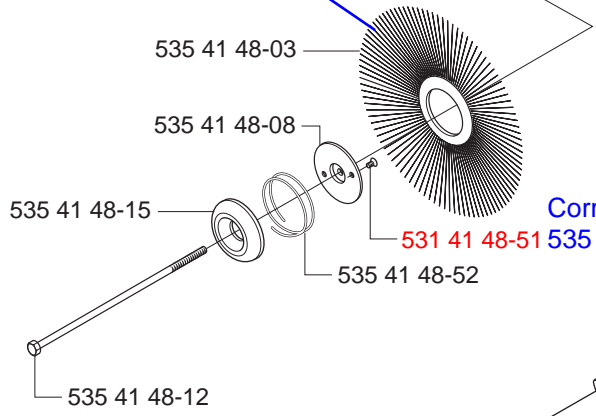

IPL, Rotary Broom, 2004-03, 106 28 44-62

953 53 08-09, 953 53 09-01

Rotary Broom

Spare parts	Replaces	
Ersatzteile	Ersetzt	
Pièces détachées	Remplace	
Reserve onderdelen	Vervangt	
Repuestos	Reemplaza	
Reservdelar	Ersätter	106 28 44-61

A

1		2	
	531 01 21-63		535 41 48-51

PF=ProFlex 18/21
*compl 535 41 48-18

**xxx xx xx-xx = New part,
Neues teil,
Nouvelle piece,
Nueva pieza,
Ny detalj**

B

1

Kit of 31 pcs.
535 41 48-61

Correction:
531 41 48-51 535 41 48-51

535 43 74-01

xxx xx xx-xx = New part,
Neues teil,
Nouvelle piece,
Nueva pieza,
Ny detalj

C

D Accessories
Zubehöre
Accessoires
Acessorios
Tillbehör

*compl 535 41 48-25