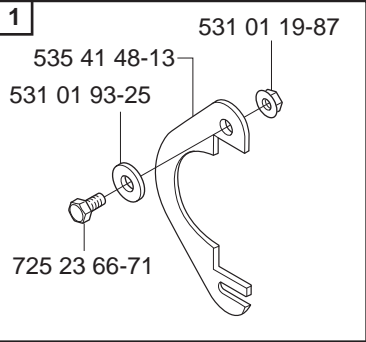

IPL, Rotary Broom, 2004-03, 106 28 44-62

953 53 08-09, 953 53 09-01

Rotary Broom

Spare parts	Replaces	
Ersatzteile	Ersetzt	
Pièces détachées	Remplace	
Reserve onderdelen	Vervangt	
Repuestos	Reemplaza	
Reservdelar	Ersätter	106 28 44-61

A

1		2	
	531 01 21-63		535 41 48-51

PF=ProFlex 18/21
*compl 535 41 48-18

**xxx xx xx-xx = New part,
Neues teil,
Nouvelle piece,
Nueva pieza,
Ny detalj**

B

1

Kit of 31 pcs.
535 41 48-61

Correction:
531 41 48-51 535 41 48-51

535 43 74-01

xxx xx xx-xx = New part,
Neues teil,
Nouvelle piece,
Nueva pieza,
Ny detalj

C

D Accessories
Zubehöre
Accessoires
Acessorios
Tillbehör

*compl 535 41 48-25